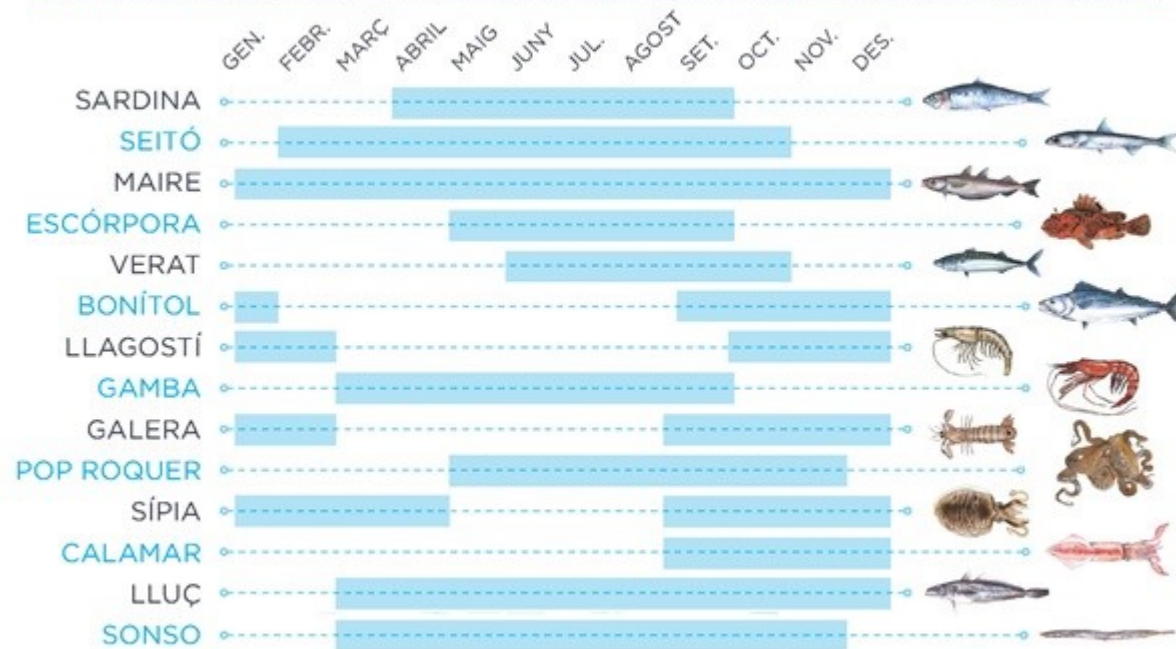

Consumeix peix de temporada

Fresc i etiquetat

Unió Europea
Fons Europeu
Marítim i de la Pesca