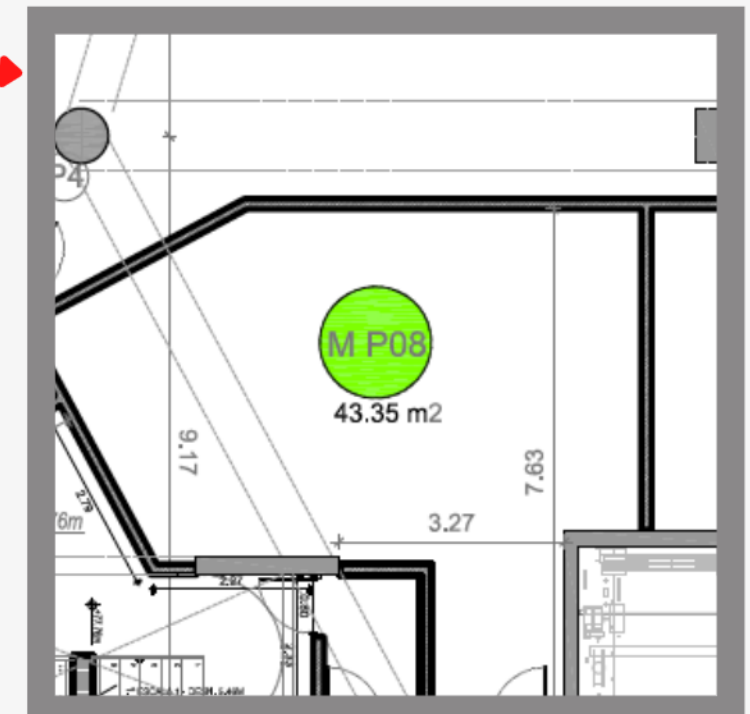

MAGATZEMS DISPONIBLES