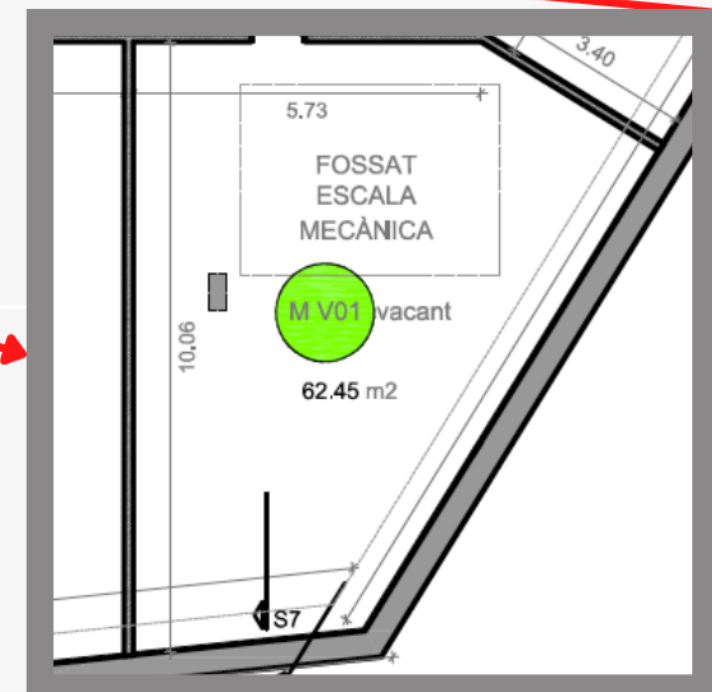

MAGATZEMS DISPONIBLES