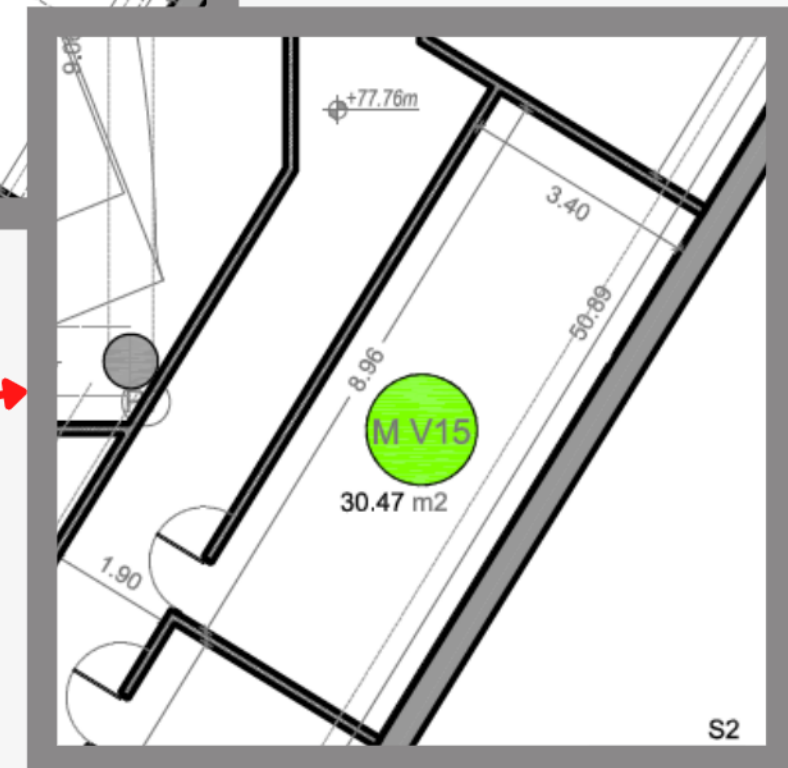

MAGATZEMS DISPONIBLES